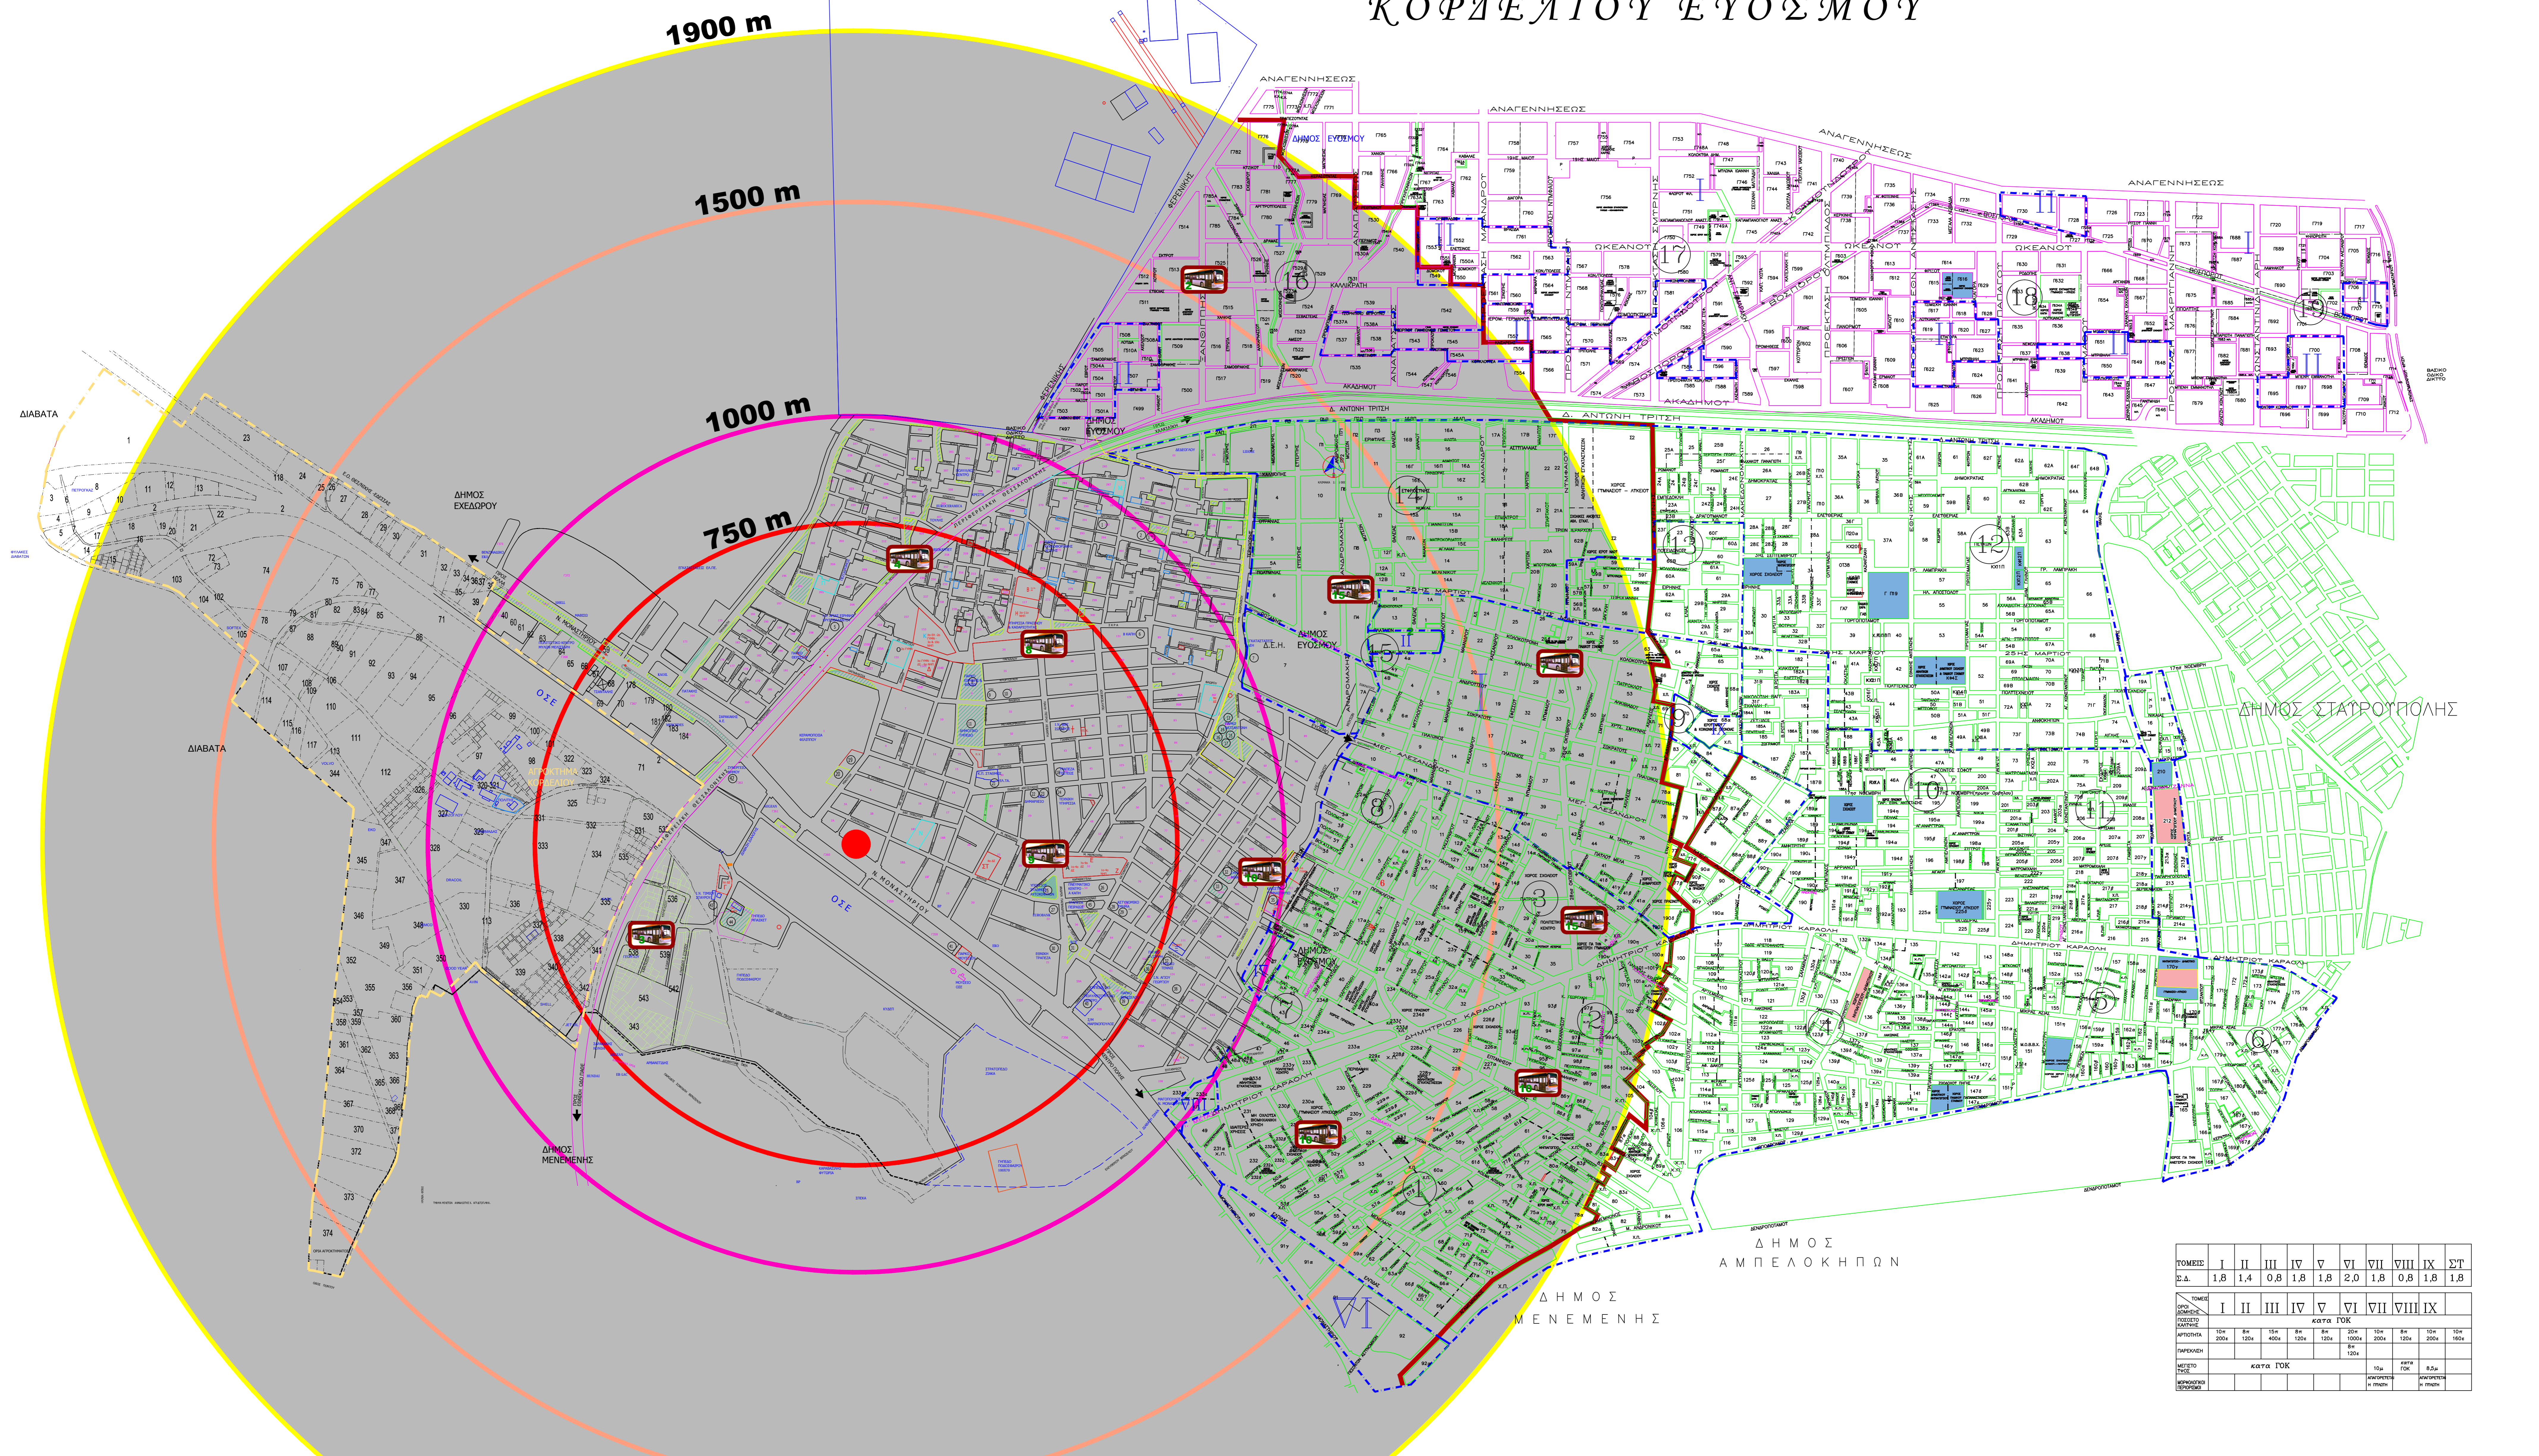

# ΔΗΜΟΣ ΚΟΡΥΔΑΛΙΟΥ ΕΥΟΣΜΟΥ

ΤΟΜΕΙΣ	I	II	III	IV	V	VI	VII	VIII	IX	ΣΤ
Σ.Δ.	1,8	1,4	0,8	1,8	1,8	2,0	1,8	0,8	1,8	1,8
ΤΟΜΕΙΣ	I <td>II <td>III <td>IV <td>V <td>VI <td>VII <td>VIII <td>IX <td></td> </td></td></td></td></td></td></td></td>	II <td>III <td>IV <td>V <td>VI <td>VII <td>VIII <td>IX <td></td> </td></td></td></td></td></td></td>	III <td>IV <td>V <td>VI <td>VII <td>VIII <td>IX <td></td> </td></td></td></td></td></td>	IV <td>V <td>VI <td>VII <td>VIII <td>IX <td></td> </td></td></td></td></td>	V <td>VI <td>VII <td>VIII <td>IX <td></td> </td></td></td></td>	VI <td>VII <td>VIII <td>IX <td></td> </td></td></td>	VII <td>VIII <td>IX <td></td> </td></td>	VIII <td>IX <td></td> </td>	IX <td></td>	
ΚΑΤΑ ΓΟΚ										
ΑΡΙΘΜΟΣ	10*	8*	10*	14*	14*	10*	8*	10*	10*	10*
ΜΕΤΡΟ	200*	120*	400*	120*	100*	200*	200*	100*	200*	100*
ΜΕΤΡΟ	κατά ΓΟΚ					15*		10*	10*	10*
ΜΕΤΡΟ						10*		10*	10*	10*
ΜΕΤΡΟ						10*		10*	10*	10*